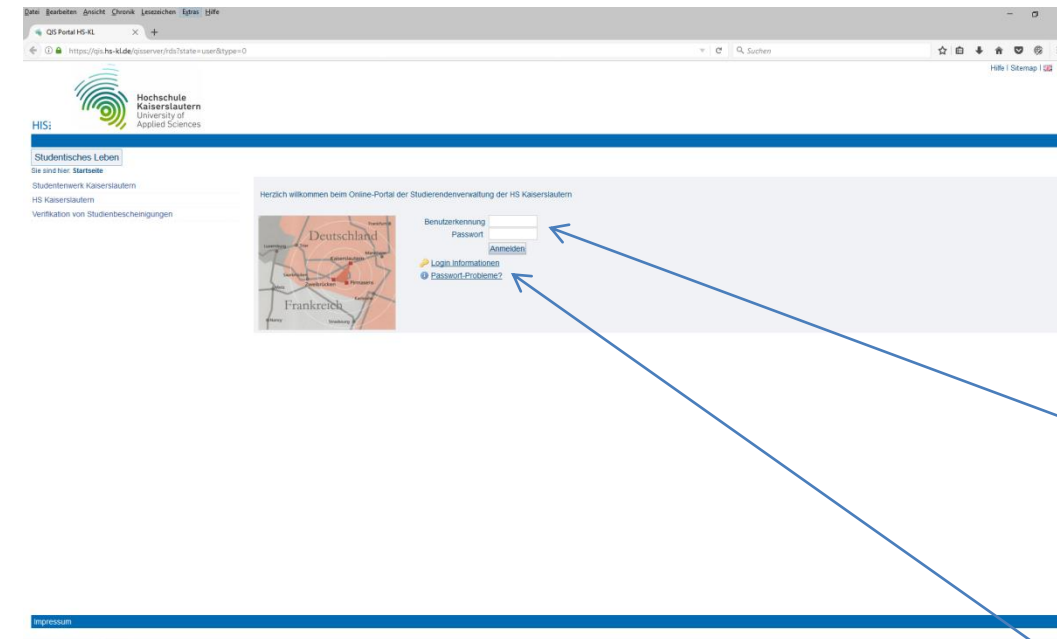

**Hochschule
Kaiserslautern**
University of
Applied Sciences

Anmeldung am QIS-System

**Hochschule
Kaiserslautern**
University of
Applied Sciences

Zum QIS-System gelangen Sie
unter der Adresse:

<https://qis.hs-kl.de>

Geben Sie zur Anmeldung
Ihren Benutzernamen und Ihr
Kennwort ein, entsprechend
der Anmeldung in den
Rechnerpools.

Beachten Sie hierzu bitte
unbedingt die aktuellen Login
Informationen und die Info zu
Passwort-Problemen.

Der gesamte Datenverkehr mit dem QIS-Portal wird
verschlüsselt übertragen.